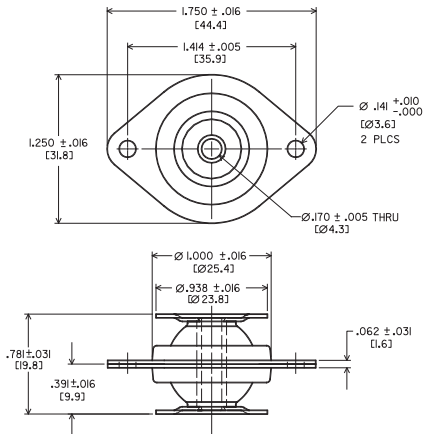

## Dimensions & Performance Characteristics

### SERIES 6300 DIMENSIONAL DRAWING

LOAD RATINGS			
Nat. Rubber	Hi-Damp	Neoprene	Max. Load/Mount (lbs.)
6300-1A	N6300-1A	6300-1NA	1
6300-2A	N6300-2A	6300-2NA	2
6300-4A	N6300-4A	6300-4NA	4
6300-11A	N6300-11A	6300-11NA	11